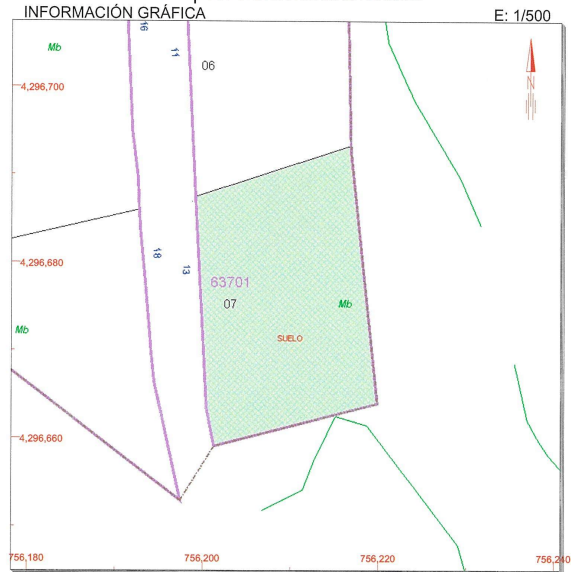

Grundstück zu verkaufen in Orba

€60.000

Referenz: 644308

REFERENCIA CATASTRAL DEL INMUEBLE
6370107YH5966N0001XA

DATOS DEL INMUEBLE

LOCALIZACIÓN	
CL BARRACS ELS 13 Suelo	
03792 ORBA [ALACANT]	
USO LOCAL PRINCIPAL	AÑO CONSTRUCCIÓN
Suelos sin edificar, obras de urbanización y jardinería	
COEFICIENTE DE PARTICIPACIÓN	SUPERFICIE CONSTRUIDA (m²)
99,999900	--

DATOS DE LA FINCA A LA QUE PERTENECE EL INMUEBLE

SITUACIÓN		
CL BARRACS ELS 13		
ORBA [ALACANT]		
SUPERFICIE CONSTRUIDA (m²)	SUPERFICIE SUELO (m²)	TIPO DE FINCA
0	600	Suelo sin edificar

CONSULTA DESCRIPTIVA Y GRÁFICA DE DATOS CATASTRALES BIENES INMUEBLES DE NATURALEZA URBANA

Municipio de ORBA Provincia de ALACANT

Jueves, 10 de Noviembre de 2011