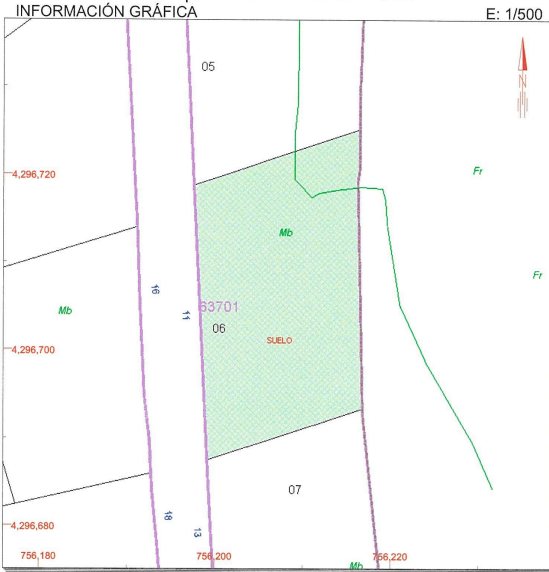

Grundstück zu verkaufen in Orba

€60.000

Referenz: 644307

REFERENCIA CATASTRAL DEL INMUEBLE
6370106YH5966N0001DA

DATOS DEL INMUEBLE

LOCALIZACIÓN	
CL BARRACS ELS 11 Suelo	
03792 ORBA [ALACANT]	
USO LOCAL PRINCIPAL	AÑO CONSTRUCCIÓN
Suelos sin edificar, obras de urbanización y jardinería	
COEFICIENTE DE PARTICIPACIÓN	SUPERFICIE CONSTRUIDA (m²)
99,999900	--

DATOS DE LA FINCA A LA QUE PERTENECE EL INMUEBLE

SITUACIÓN		
CL BARRACS ELS 11		
ORBA [ALACANT]		
SUPERFICIE CONSTRUIDA (m²)	SUPERFICIE SUELO (m²)	TIPO DE FINCA
0	600	Suelo sin edificar

CONSULTA DESCRIPTIVA Y GRÁFICA DE DATOS CATASTRALES BIENES INMUEBLES DE NATURALEZA URBANA

Municipio de ORBA Provincia de ALACANT

Jueves, 10 de Noviembre de 2011