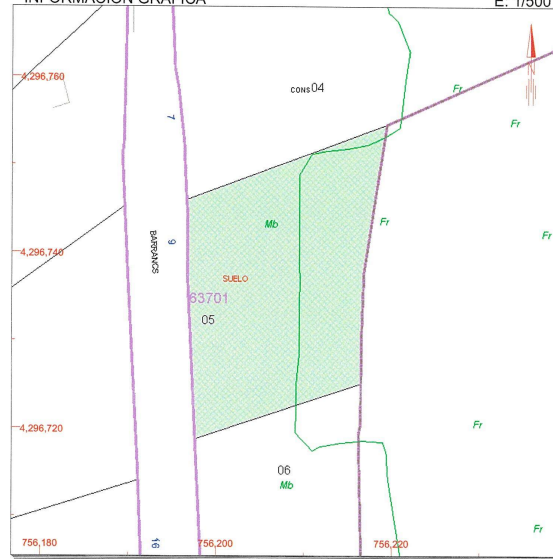

Grundstück zu verkaufen in Orba

€60.000

Referenz: 644306

REFERENCIA CATASTRAL DEL INMUEBLE
6370105YH5966N0001RA

DATOS DEL INMUEBLE

LOCALIZACIÓN	
CL BARRACS ELS 9 Suelo	
03792 ORBA [ALACANT]	
USO LOCAL PRINCIPAL	AÑO CONSTRUCCIÓN
Suelos sin edificar, obras de urbanización y jardinería	
COEFICIENTE DE PARTICIPACIÓN	SUPERFICIE CONSTRUIDA (m²)
99,999900	--

DATOS DE LA FINCA A LA QUE PERTENECE EL INMUEBLE

SITUACIÓN		
CL BARRACS ELS 9		
ORBA [ALACANT]		
SUPERFICIE CONSTRUIDA (m²)	SUPERFICIE SUELO (m²)	TIPO DE FINCA
0	600	Suelo sin edificar

CONSULTA DESCRIPTIVA Y GRÁFICA DE DATOS CATASTRALES BIENES INMUEBLES DE NATURALEZA URBANA

Municipio de ORBA Provincia de ALACANT

INFORMACIÓN GRÁFICA

E: 1/500

Este documento no es una certificación catastral, pero sus datos pueden ser verificados a través del 'Acceso a datos catastrales no protegidos' de la SEC.

Jueves, 10 de Noviembre de 2011