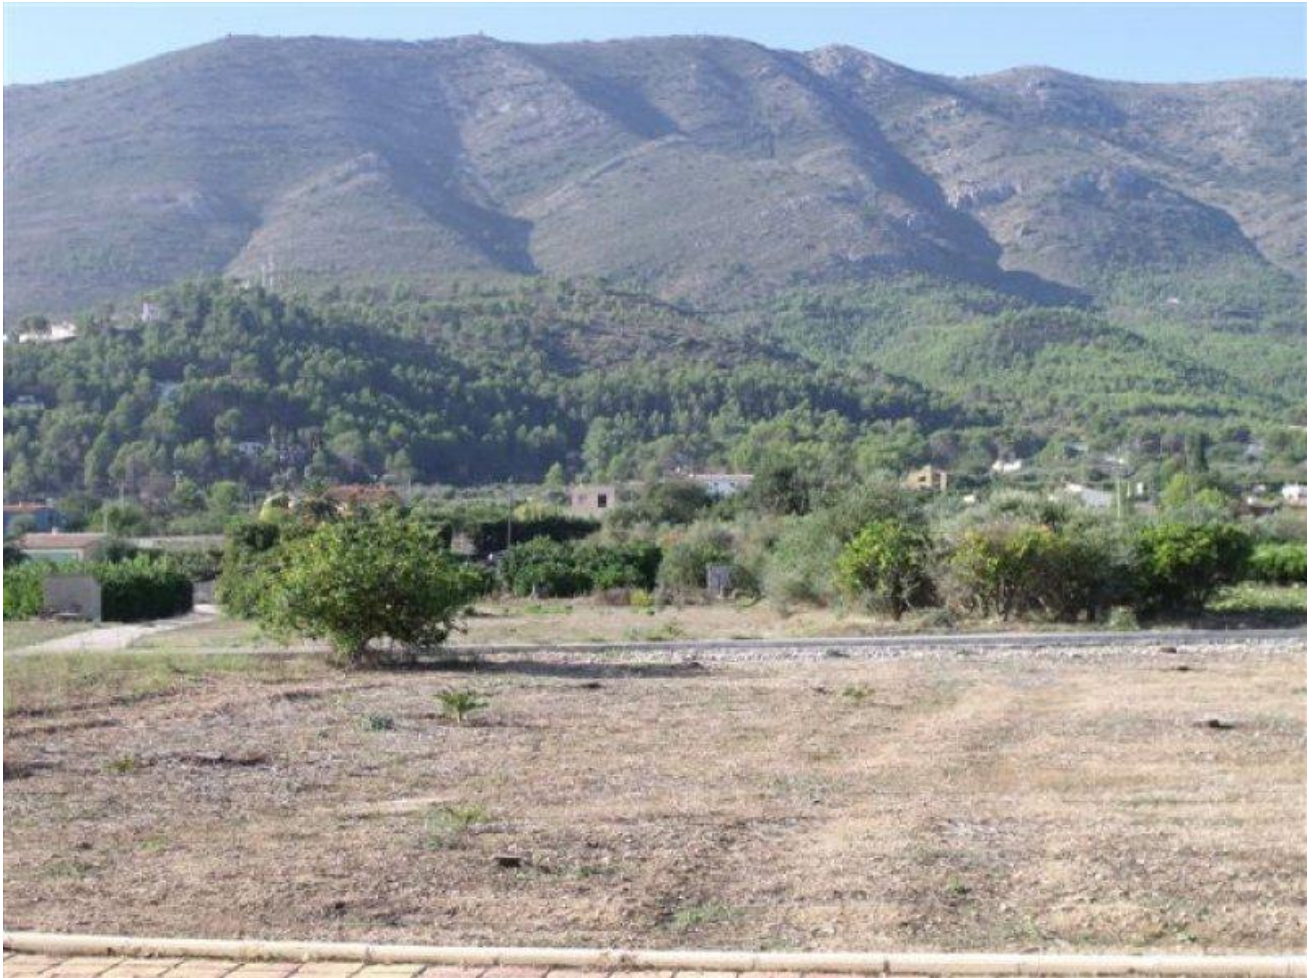

Grundstück zu verkaufen in Parcent

€145.000

Referenz: 546594

Hauptmerkmale

- 1654 m² grundstück
- Schwimmbad:

Beschreibung

PLOT PARCENT völlig flach. Attraktiven Preis.